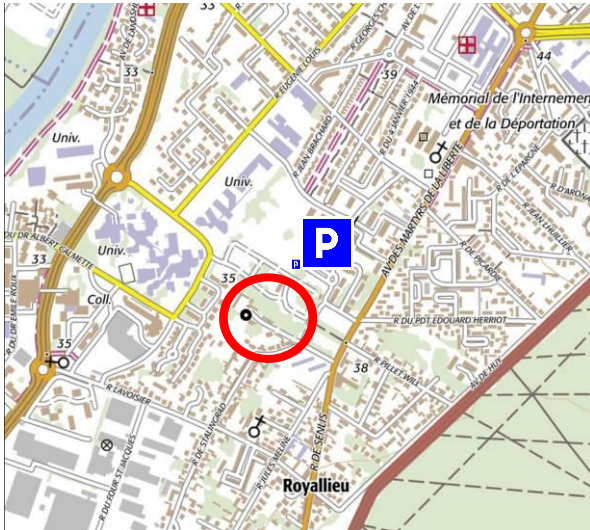

Réunion du Club Emploi Cadre

Salle du Rotary Club de Compiègne
Abbaye de Royallieu
Avenue des Martyrs de la Liberté, 60200 Compiègne

ENTREE

La salle est située au deuxième étage à droite en montant l'escalier

Attention à la marche en entrant dans celle-ci .